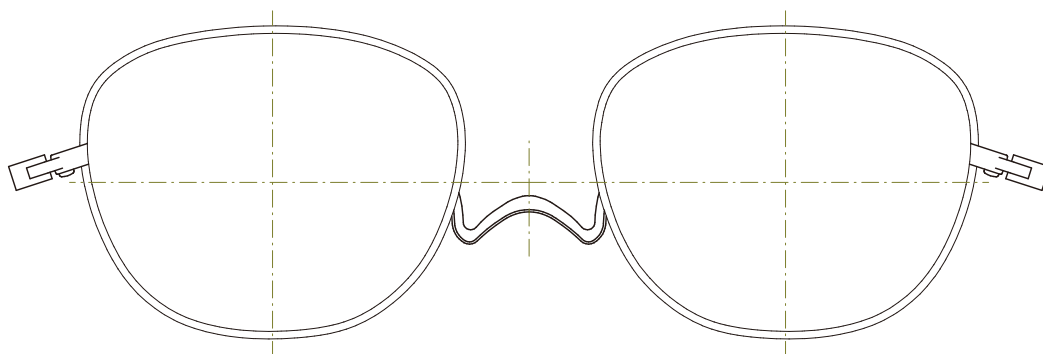

606 ボストン

[レンズサイズ: Small]

607 ウェリントン

[レンズサイズ: Small]

608 ラウンド

[レンズサイズ: Small]

609 ラウンド

[レンズサイズ: Medium]

610 ウェリントン

[レンズサイズ: Medium]

611 バタフライ

[レンズサイズ: Large]

612 バタフライ

[レンズサイズ: Large]

613 ウェリントン

[レンズサイズ: Large]

614 スクエア

[レンズサイズ: Large]