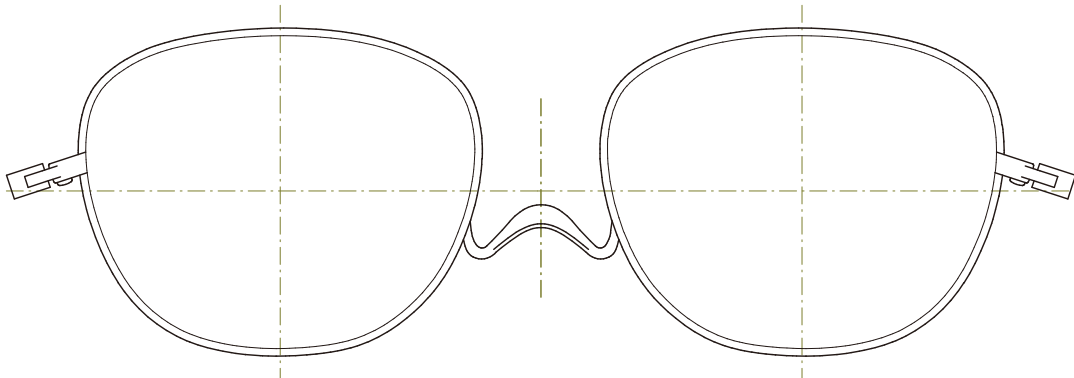

606 ボストン

[レンズサイズ: Small]

607 ウェリントン

[レンズサイズ: Small]

608 ラウンド

[レンズサイズ: Small]

609 ラウンド

[レンズサイズ: Medium]

610 ウェリントン

[レンズサイズ: Medium]

611 バタフライ

[レンズサイズ: Large]

612 バタフライ

[レンズサイズ: Large]

613 ウェリントン

[レンズサイズ: Large]

614 スクエア

[レンズサイズ: Large]