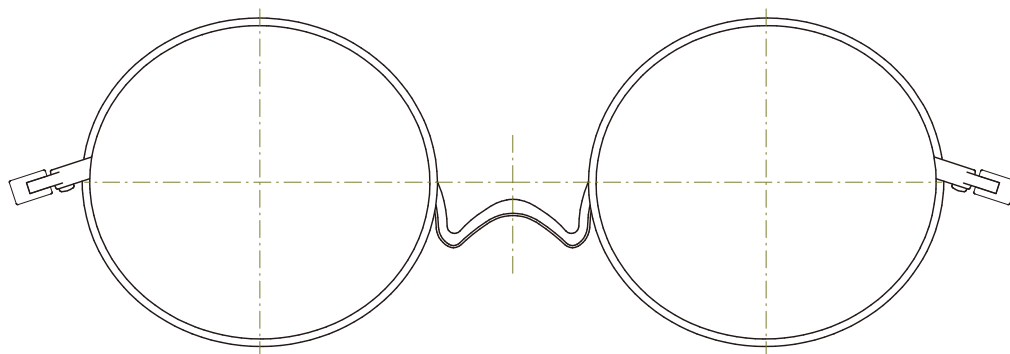

606 ボストン

[レンズサイズ: Small]

607 ウェリントン

[レンズサイズ: Small]

608 ラウンド

[レンズサイズ: Small]

609 ラウンド

[レンズサイズ: Medium]

610 ウェリントン

[レンズサイズ: Medium]

611 バタフライ

[レンズサイズ: Large]

612 バタフライ

[レンズサイズ: Large]

613 ウェリントン

[レンズサイズ: Large]

614 スクエア

[レンズサイズ: Large]