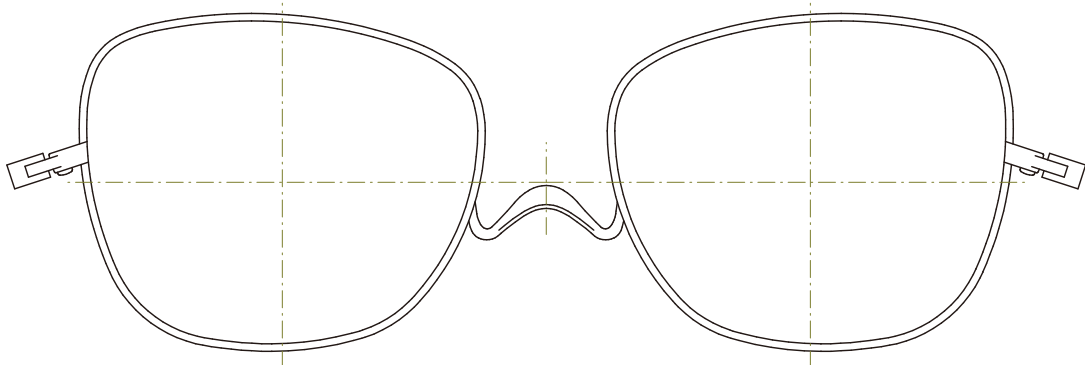

606 ボストン

[レンズサイズ: Small]

607 ウェリントン

[レンズサイズ: Small]

608 ラウンド

[レンズサイズ: Small]

609 ラウンド

[レンズサイズ: Medium]

610 ウェリントン

[レンズサイズ: Medium]

611 バタフライ

[レンズサイズ: Large]

612 バタフライ

[レンズサイズ: Large]

613 ウェリントン

[レンズサイズ: Large]

614 スクエア

[レンズサイズ: Large]