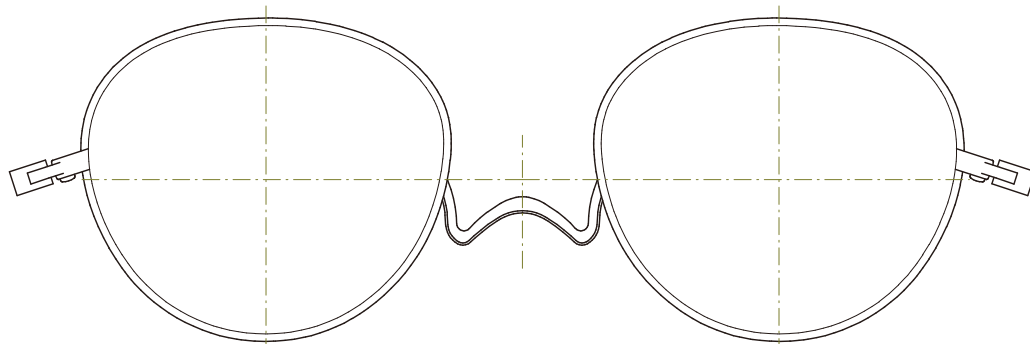

606 ボストン

[レンズサイズ: Small]

607 ウェリントン

[レンズサイズ: Small]

608 ラウンド

[レンズサイズ: Small]

609 ラウンド

[レンズサイズ: Medium]

610 ウェリントン

[レンズサイズ: Medium]

611 バタフライ

[レンズサイズ: Large]

612 バタフライ

[レンズサイズ: Large]

613 ウェリントン

[レンズサイズ: Large]

614 スクエア

[レンズサイズ: Large]